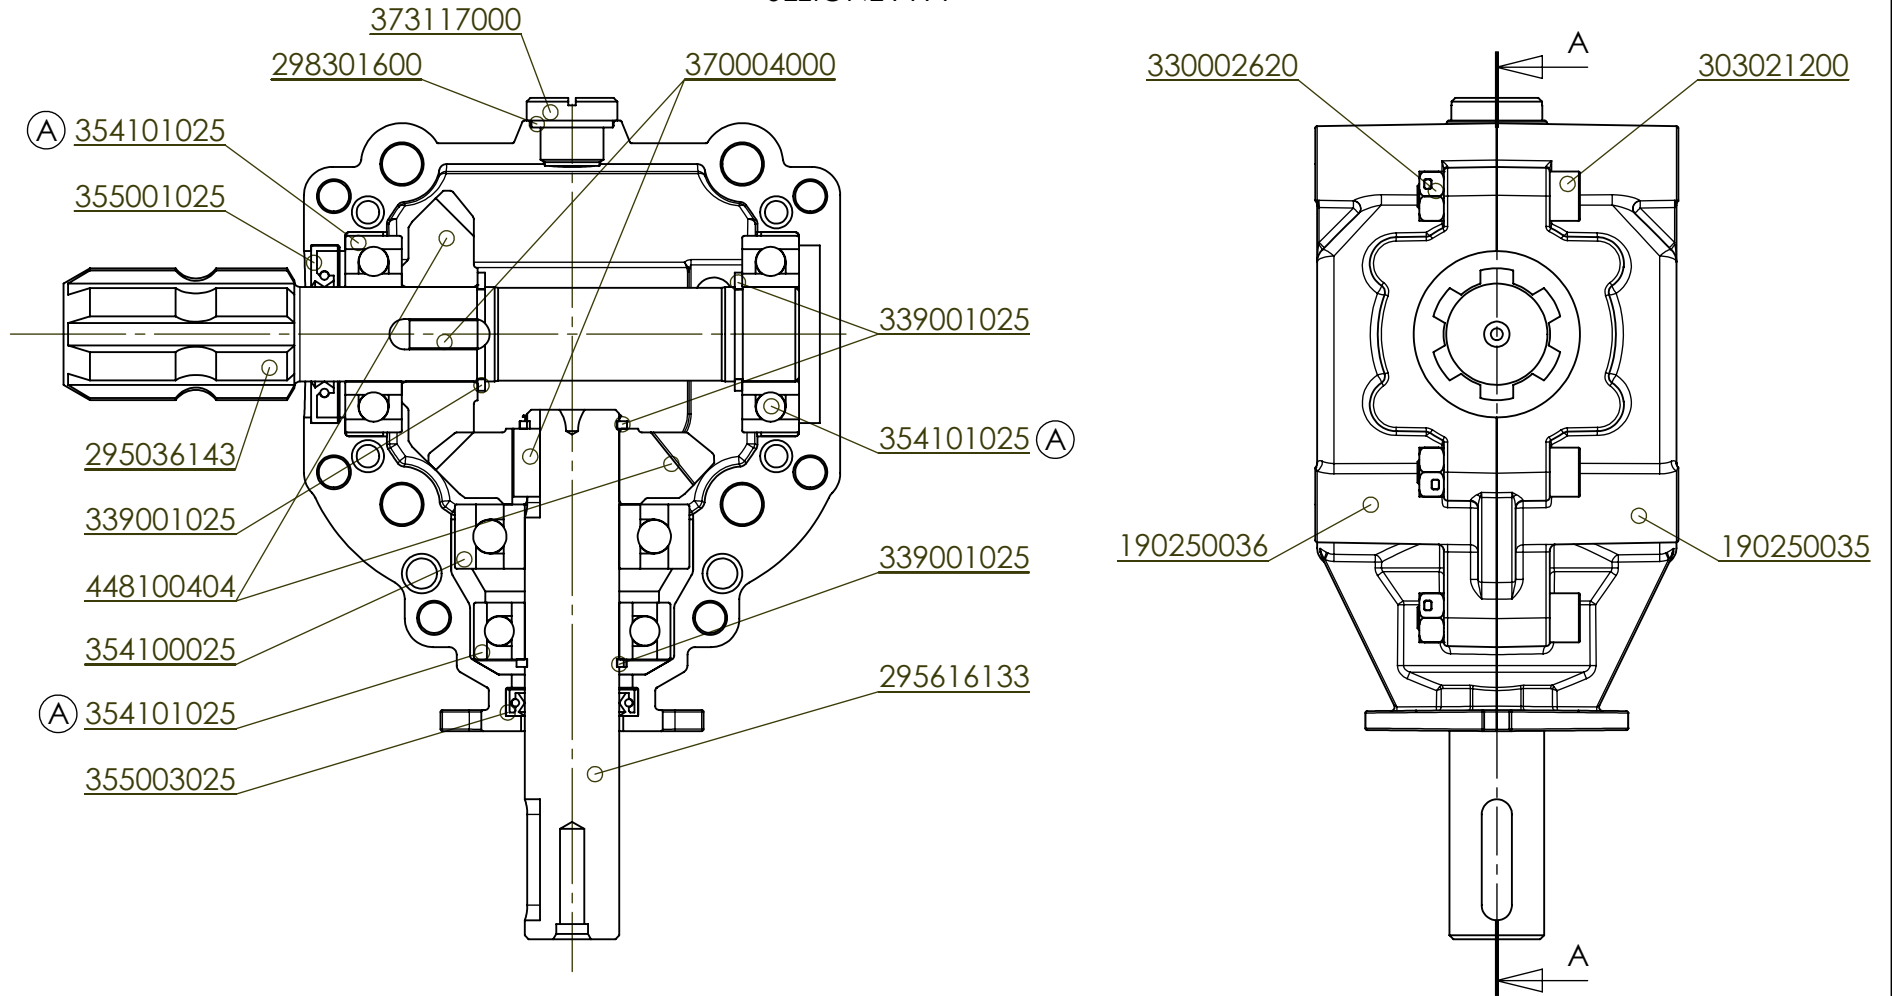

"DO NOT SCALE THIS PRINT - PLEASE INQUIRE IF THERE ARE QUESTIONS"

"NON INTERPRETATE IL DISEGNO ; SE AVETE DUBBI CHIEDETE"

SEZIONE A-A

A	Sostituito cuscinetto, era 354104025		30/04/2013	Pini
Rev.	Descrizione		Data	Disegnato
	CODICE CALCOLI	CODICE RICHIESTA		
ORIGINE	DESCRIZIONE			
		RINVIO 1018 R=1,0 MONT.R		
DISEGNATO	STANDARD		CODICE	REV.
Piumacci			S1018100R210	b
DATA				
22-03-2012				